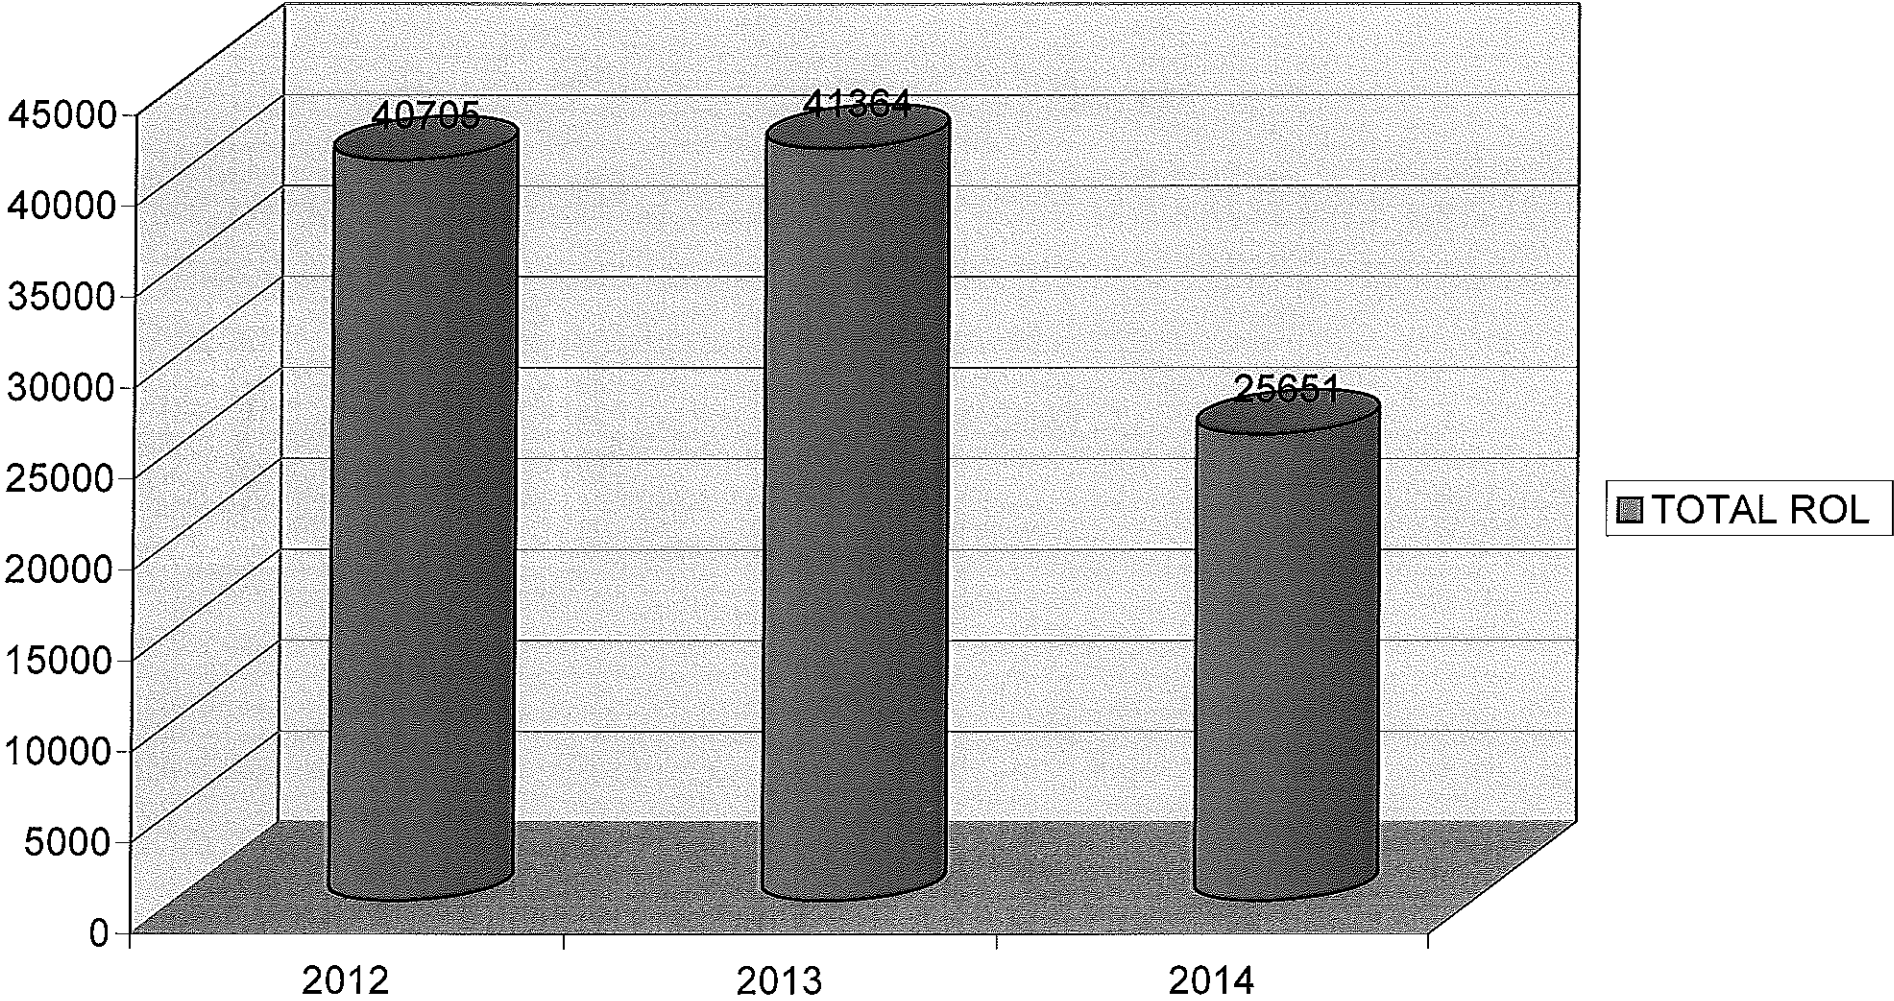

*CURTEA DE APEL  
CRAIOVA*

*STATISTICA JUDICIARĂ  
- ANUL 2014 -*

**CURTEA DE APEL CRAIOVA  
VOLUM DE ACTIVITATE  
ISTORIC 2004-2014**

## CURTEA DE APEL CRAIOVA VOLUM DE ACTIVITATE ISTORIC 2012-2014

**Dosare nou intrate pe anii 2012 - 2014  
la Curtea de Apel Craiova**

### Total rol comparativ pe anii 2012-2014 la Curtea de Apel Craiova

## Rata de solutionare a dosarelor pe sectii la Curtea de Apel Craiova pe anul 2014

**STOC DE DOSARE LA CURTEA DE APEL CRAIOVA PE SECTII**  
**TOTAL STOC - 2893**

**STOC DE DOSARE LA CURTEA DE APEL CRAIOVA PE SECTII**  
**TOTAL STOC - 2893**