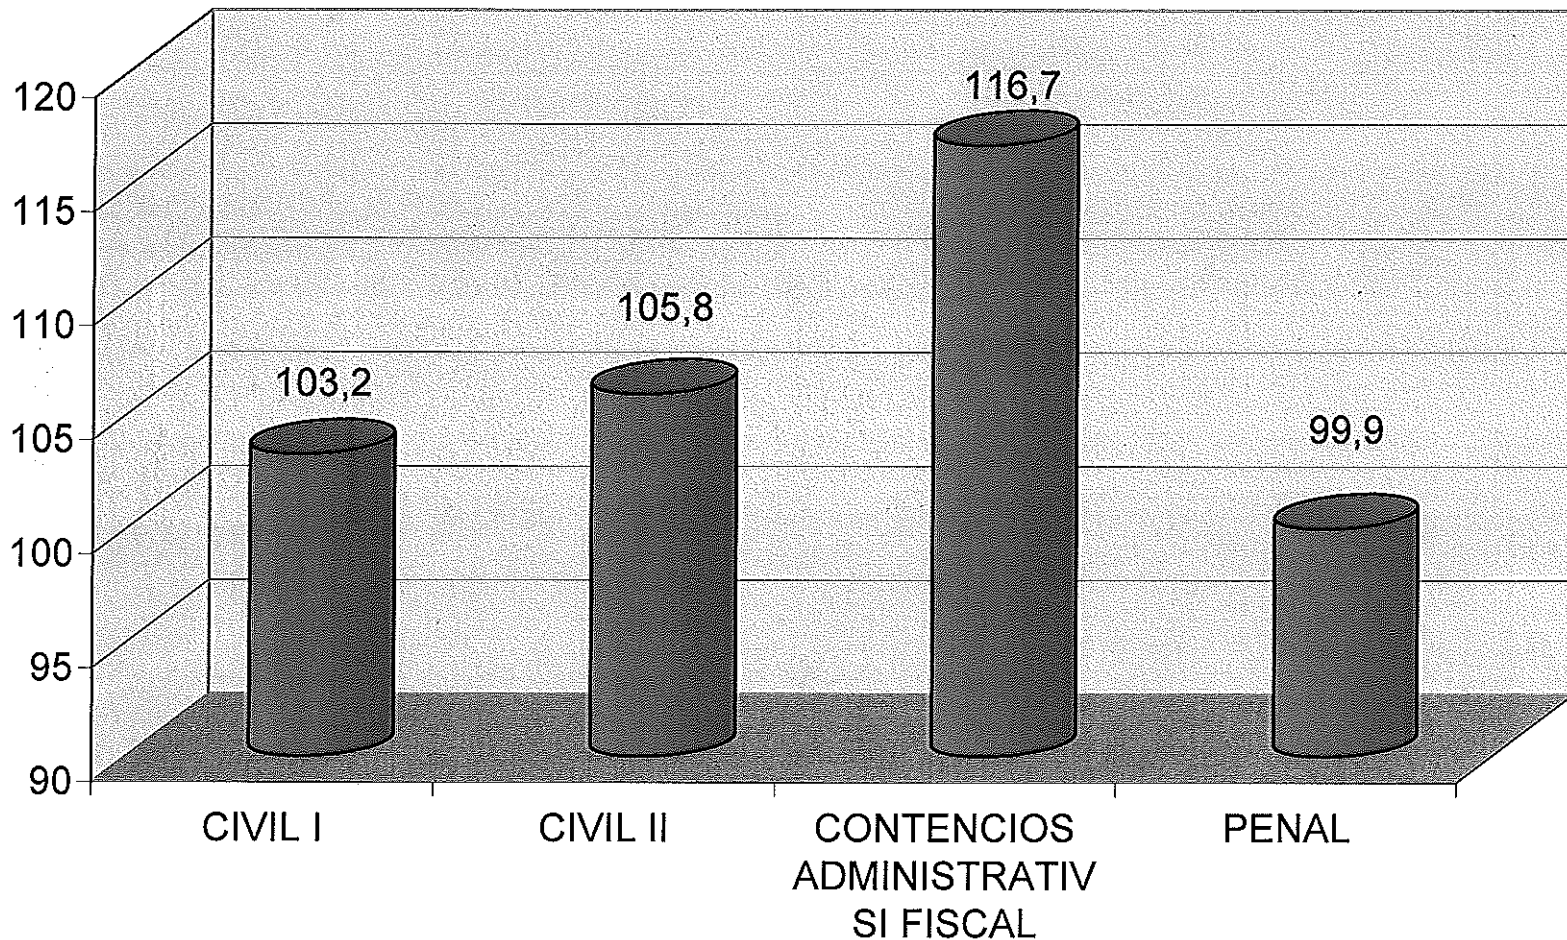

Dosare intrate pe sectii la Curtea de Apel Craiova in anul 2014

TOTAL ROL pe sectii la Curtea de Apel Craiova in anul 2014

Dosare solutionate pe sectii la Curtea de Apel Craiova in anul 2014

## Rata de solutionare a dosarelor pe sectii la Curtea de Apel Craiova pe anul 2014

**STOC DE DOSARE LA CURTEA DE APEL CRAIOVA PE SECTII**  
**TOTAL STOC - 2893**

**STOC DE DOSARE LA CURTEA DE APEL CRAIOVA PE SECTII**  
**TOTAL STOC - 2893**