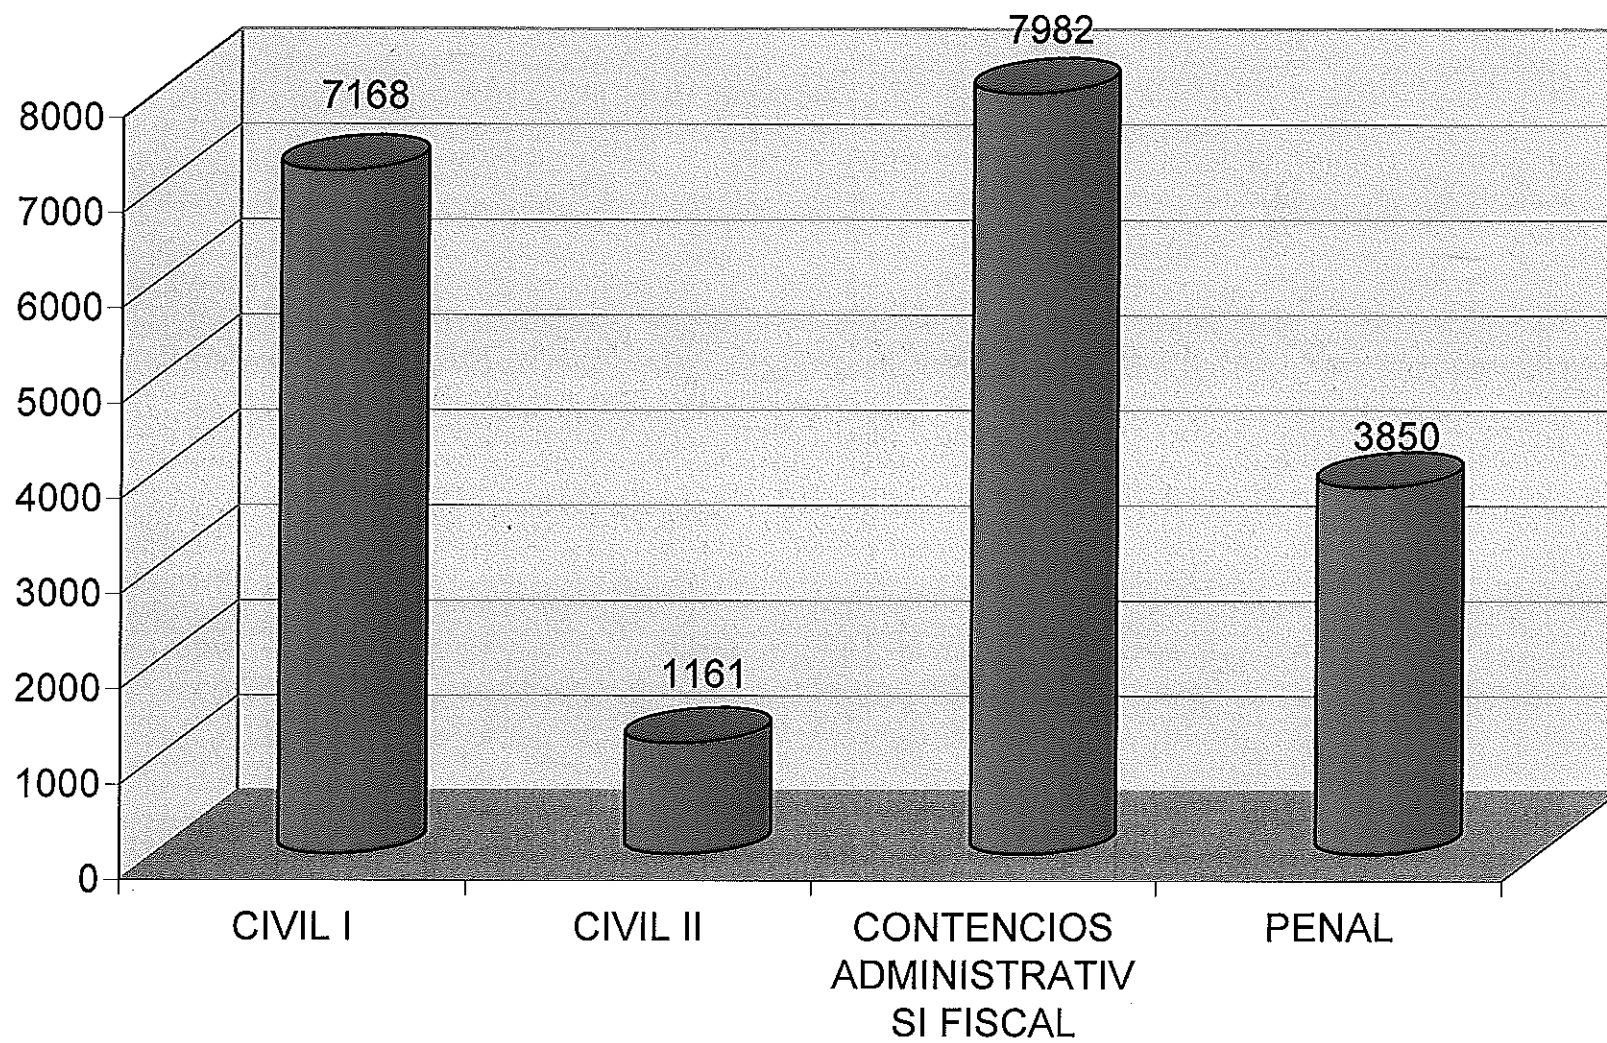

## Durata medie de solutionare calculata in zile pe anul 2014

## Durata medie a perioadei de redactare calculata in zile pe anul 2014

**TOTAL ROL Curtea de Apel Craiova plus instante din raza de  
competenta**

**TOTAL DOSARE AFLATE PE ROL - 301480**

**Dosare solutionate de instantele din raza Curtii de Apel Craiova pe  
grade de jurisdicție în decursul anului 2014  
TOTAL DOSARE SOLUTIONATE - 232226**

Dosare intrate pe sectii la Curtea de Apel Craiova in anul 2014

TOTAL ROL pe sectii la Curtea de Apel Craiova in anul 2014

Dosare solutionate pe sectii la Curtea de Apel Craiova in anul 2014