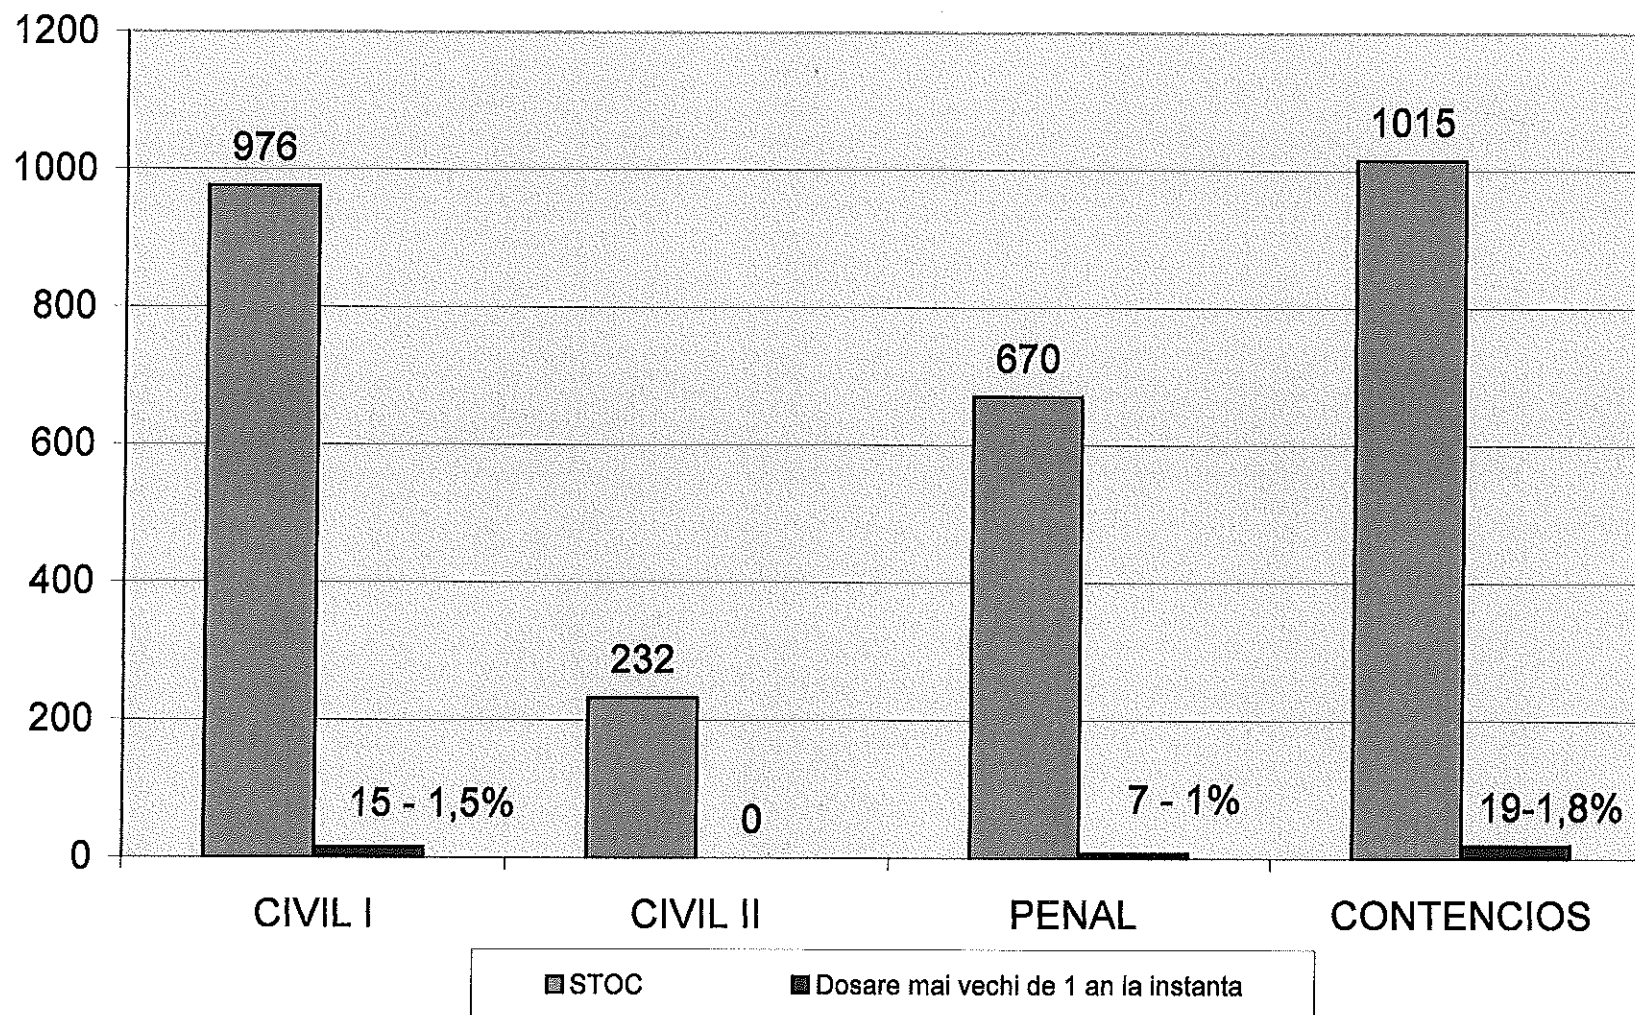

Dosare mai vechi de 1 an la instanta din total stoc de dosare la Curtea de Apel Craiova