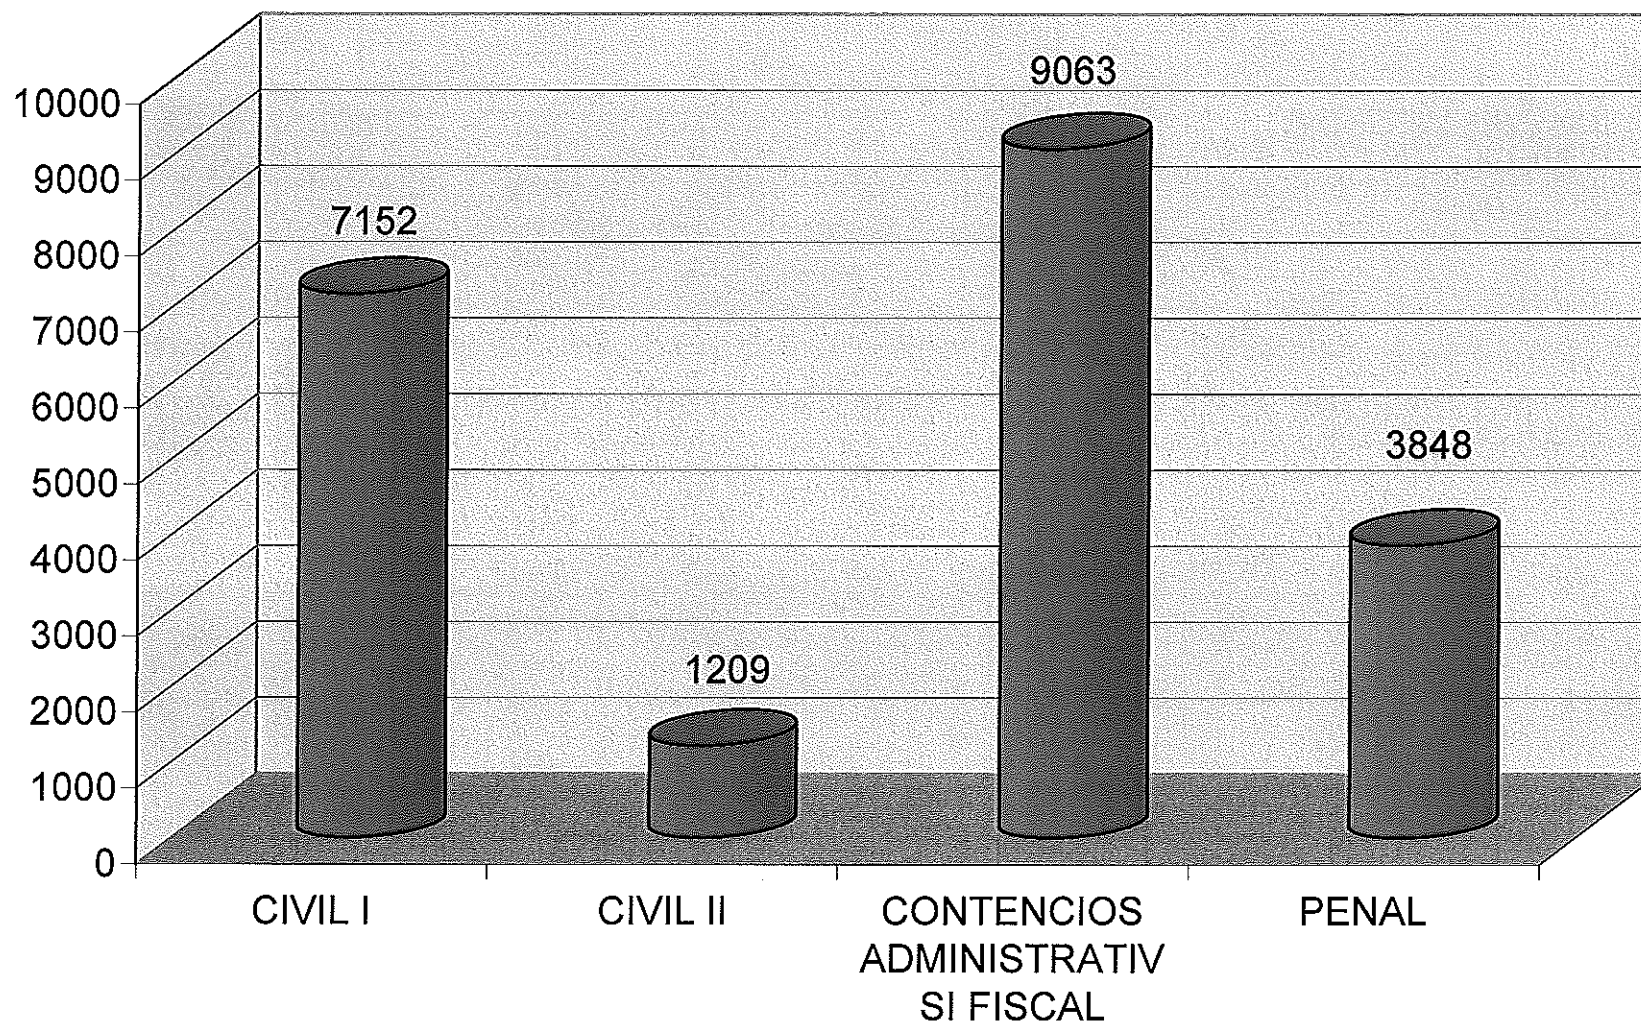

Dosare intrate pe sectii la Curtea de Apel Craiova in anul 2014

TOTAL ROL pe sectii la Curtea de Apel Craiova in anul 2014

Dosare solutionate pe sectii la Curtea de Apel Craiova in anul 2014

## Rata de solutionare a dosarelor pe sectii la Curtea de Apel Craiova pe anul 2014

**STOC DE DOSARE LA CURTEA DE APEL CRAIOVA PE SECTII**  
**TOTAL STOC - 2893**

**STOC DE DOSARE LA CURTEA DE APEL CRAIOVA PE SECTII**  
**TOTAL STOC - 2893**