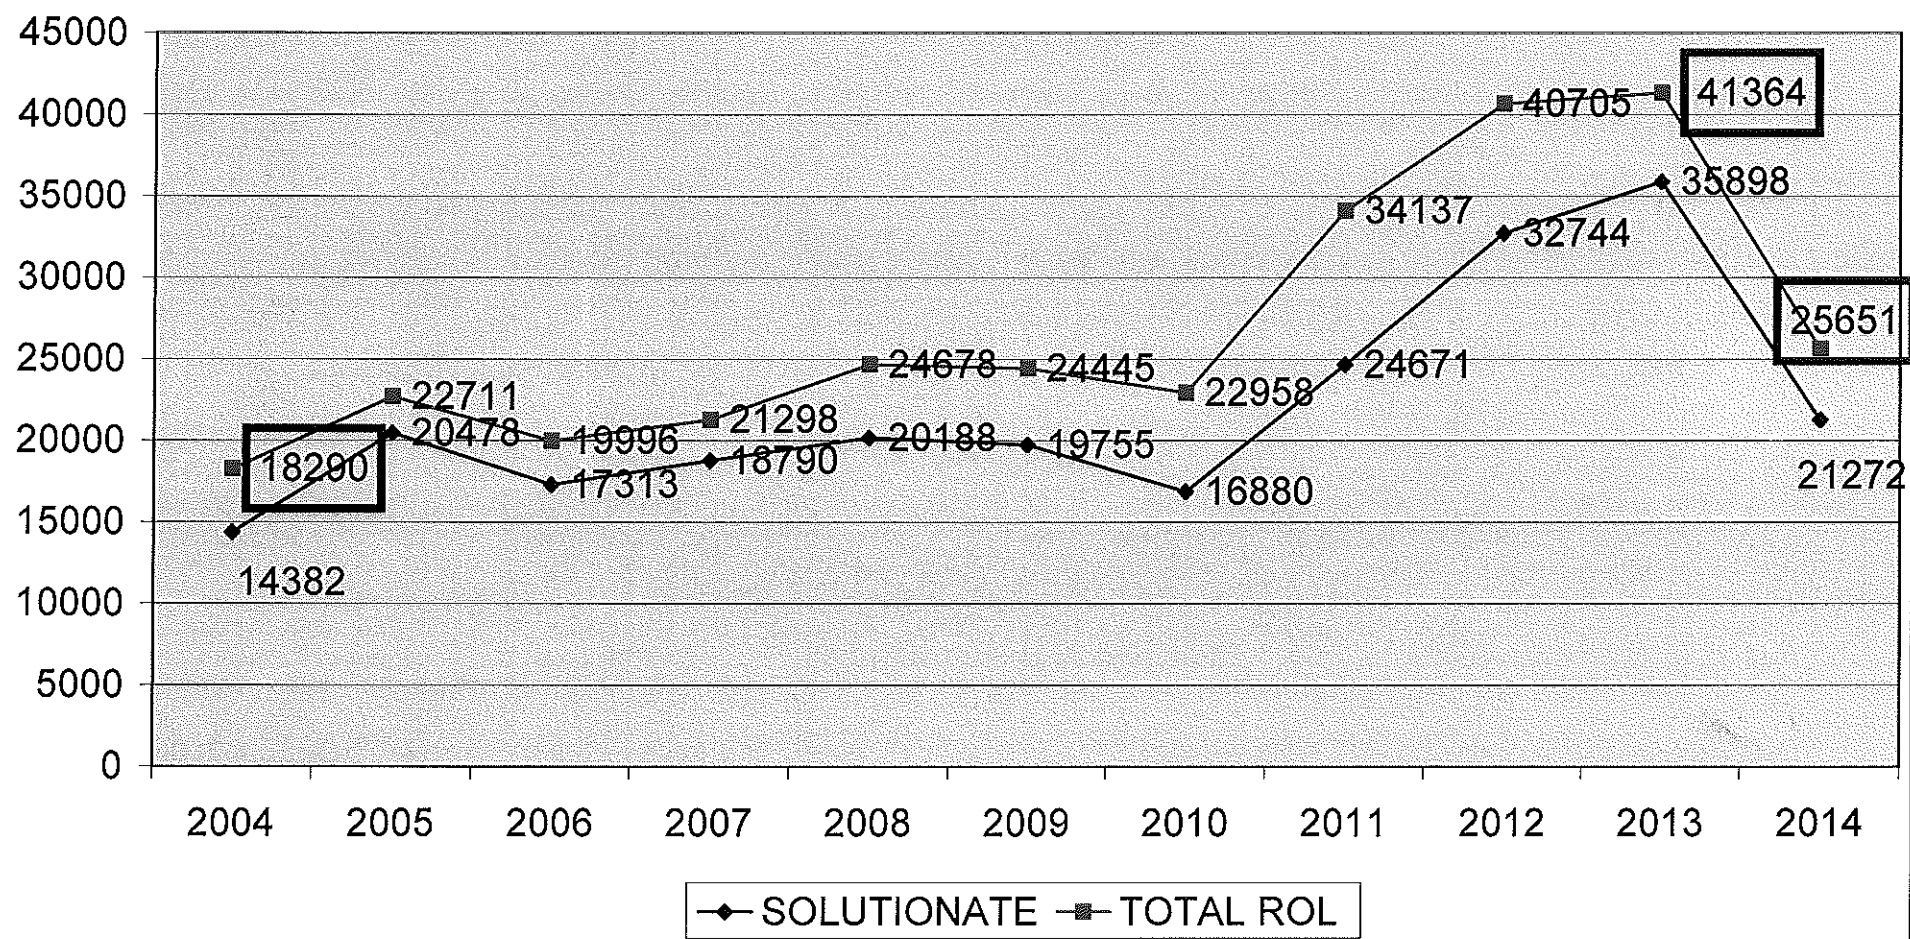

*CURTEA DE APEL  
CRAIOVA*

*STATISTICA JUDICIARĂ  
- ANUL 2014 -*

**CURTEA DE APEL CRAIOVA  
VOLUM DE ACTIVITATE  
ISTORIC 2004-2014**

## CURTEA DE APEL CRAIOVA VOLUM DE ACTIVITATE ISTORIC 2012-2014

**Dosare nou intrate pe anii 2012 - 2014  
la Curtea de Apel Craiova**

### Total rol comparativ pe anii 2012-2014 la Curtea de Apel Craiova

## Rata de solutionare a dosarelor pe sectii la Curtea de Apel Craiova pe anul 2014

**STOC DE DOSARE LA CURTEA DE APEL CRAIOVA PE SECTII**  
**TOTAL STOC - 2893**

**STOC DE DOSARE LA CURTEA DE APEL CRAIOVA PE SECTII**  
**TOTAL STOC - 2893**