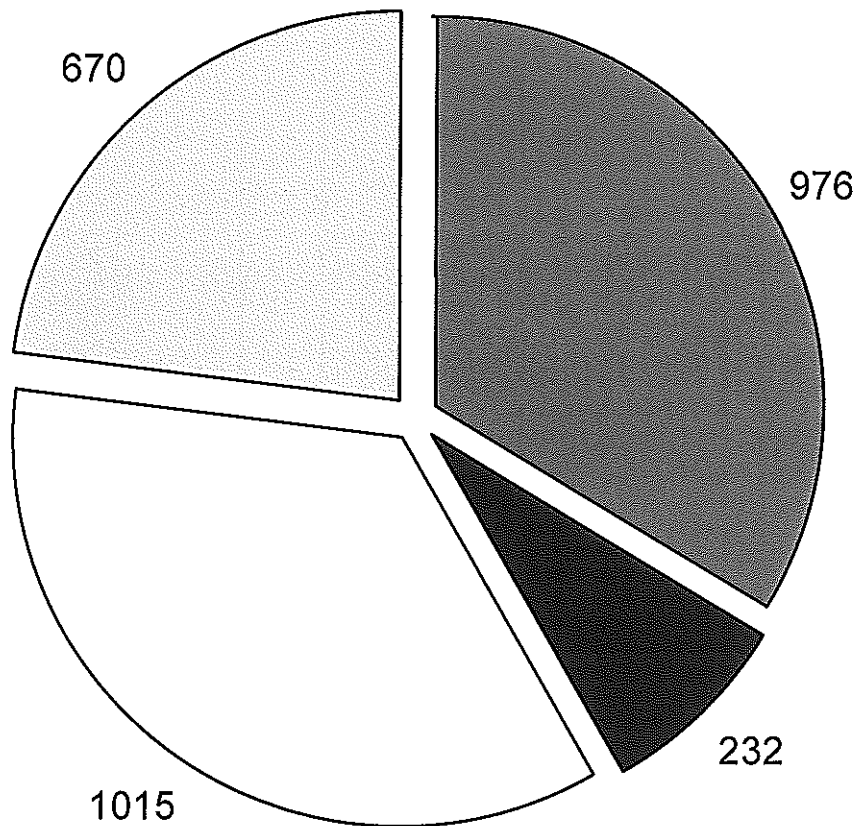

## Durata medie a perioadei de redactare calculata in zile pe anul 2014

**TOTAL ROL Curtea de Apel Craiova plus instante din raza de  
competenta**

**TOTAL DOSARE AFLATE PE ROL - 301480**

**Dosare solutionate de instantele din raza Curtii de Apel Craiova pe  
grade de jurisdicție în decursul anului 2014  
TOTAL DOSARE SOLUTIONATE - 232226**

Dosare intrate pe sectii la Curtea de Apel Craiova in anul 2014

TOTAL ROL pe sectii la Curtea de Apel Craiova in anul 2014

Dosare solutionate pe sectii la Curtea de Apel Craiova in anul 2014

## Rata de solutionare a dosarelor pe sectii la Curtea de Apel Craiova pe anul 2014

**STOC DE DOSARE LA CURTEA DE APEL CRAIOVA PE SECTII**  
**TOTAL STOC - 2893**

**STOC DE DOSARE LA CURTEA DE APEL CRAIOVA PE SECTII**  
**TOTAL STOC - 2893**