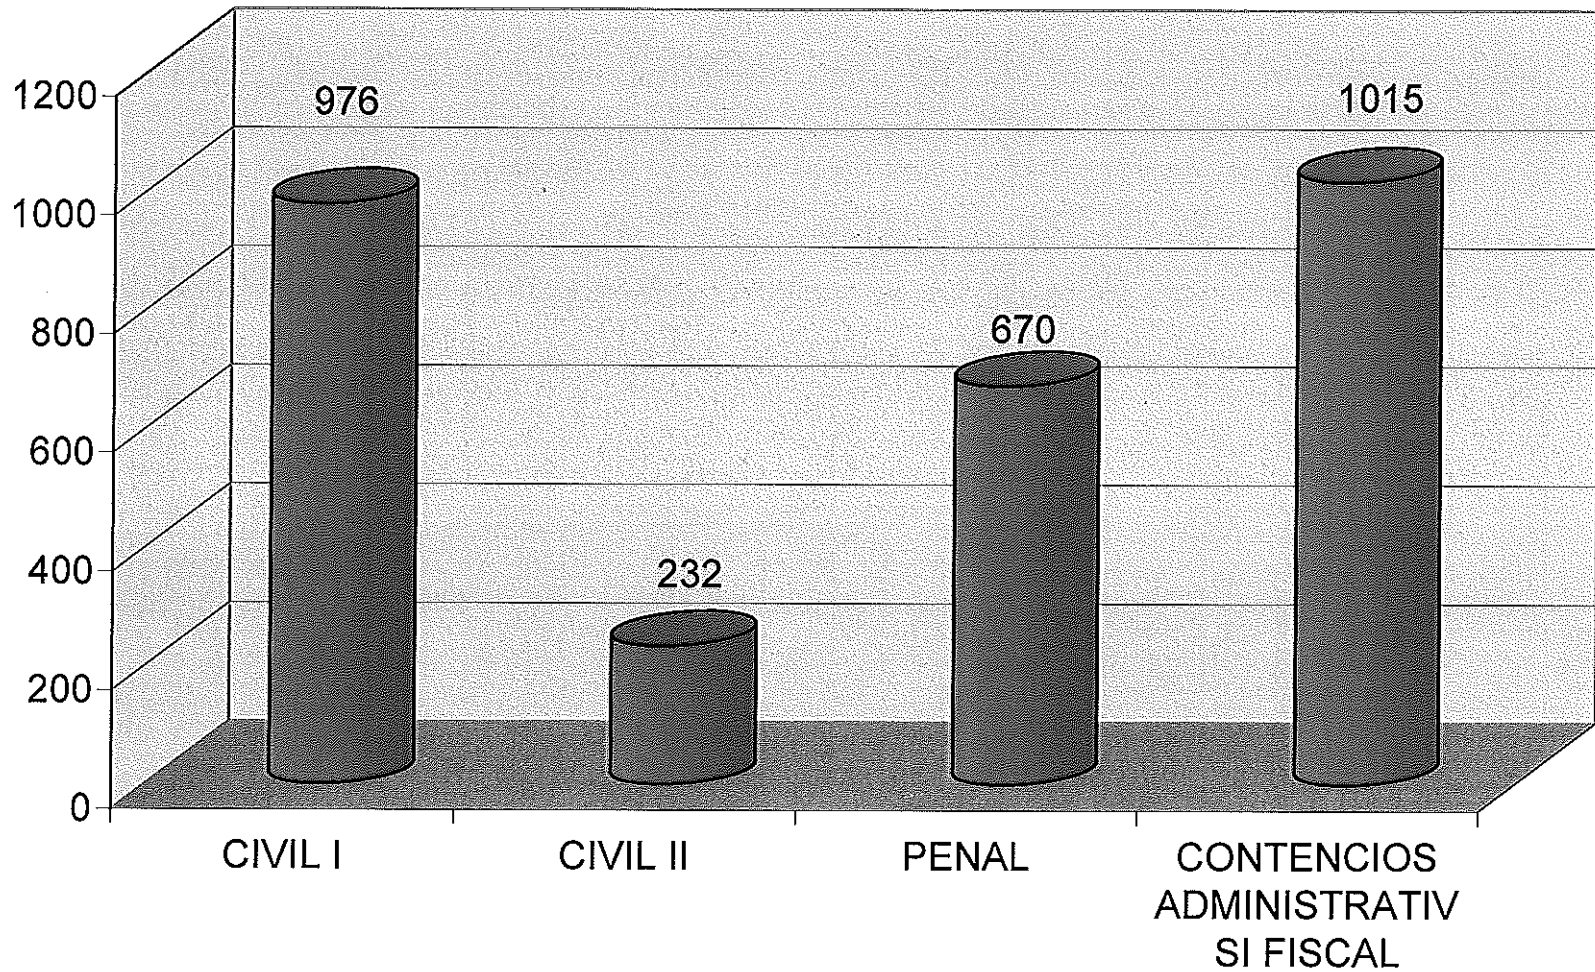

## Durata medie a perioadei de redactare calculata in zile pe anul 2014

**TOTAL ROL Curtea de Apel Craiova plus instante din raza de  
competenta**

**TOTAL DOSARE AFLATE PE ROL - 301480**

**Dosare solutionate de instantele din raza Curtii de Apel Craiova pe  
grade de jurisdicție în decursul anului 2014  
TOTAL DOSARE SOLUTIONATE - 232226**

Dosare intrate pe sectii la Curtea de Apel Craiova in anul 2014

TOTAL ROL pe sectii la Curtea de Apel Craiova in anul 2014

Dosare solutionate pe sectii la Curtea de Apel Craiova in anul 2014

## Rata de solutionare a dosarelor pe sectii la Curtea de Apel Craiova pe anul 2014

**STOC DE DOSARE LA CURTEA DE APEL CRAIOVA PE SECTII**  
**TOTAL STOC - 2893**

**STOC DE DOSARE LA CURTEA DE APEL CRAIOVA PE SECTII**  
**TOTAL STOC - 2893**