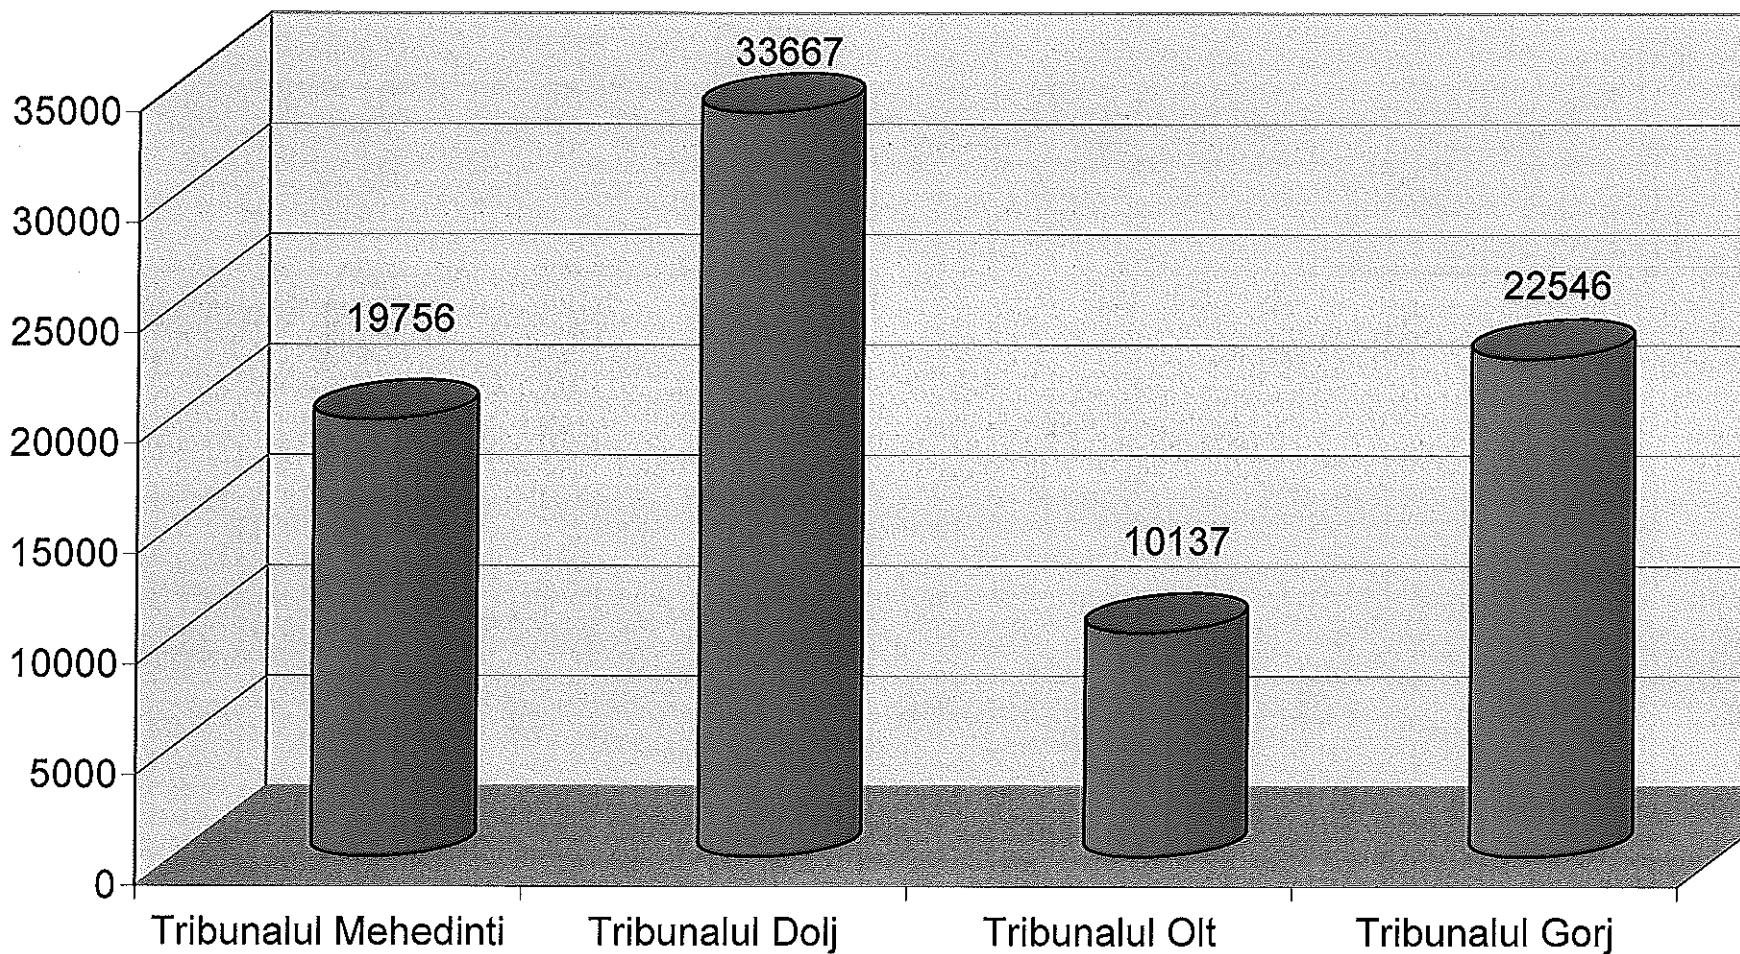

TOTAL ROL la Tribunalele din raza de competenta a Curtii de Apel Craiova in anul 2014