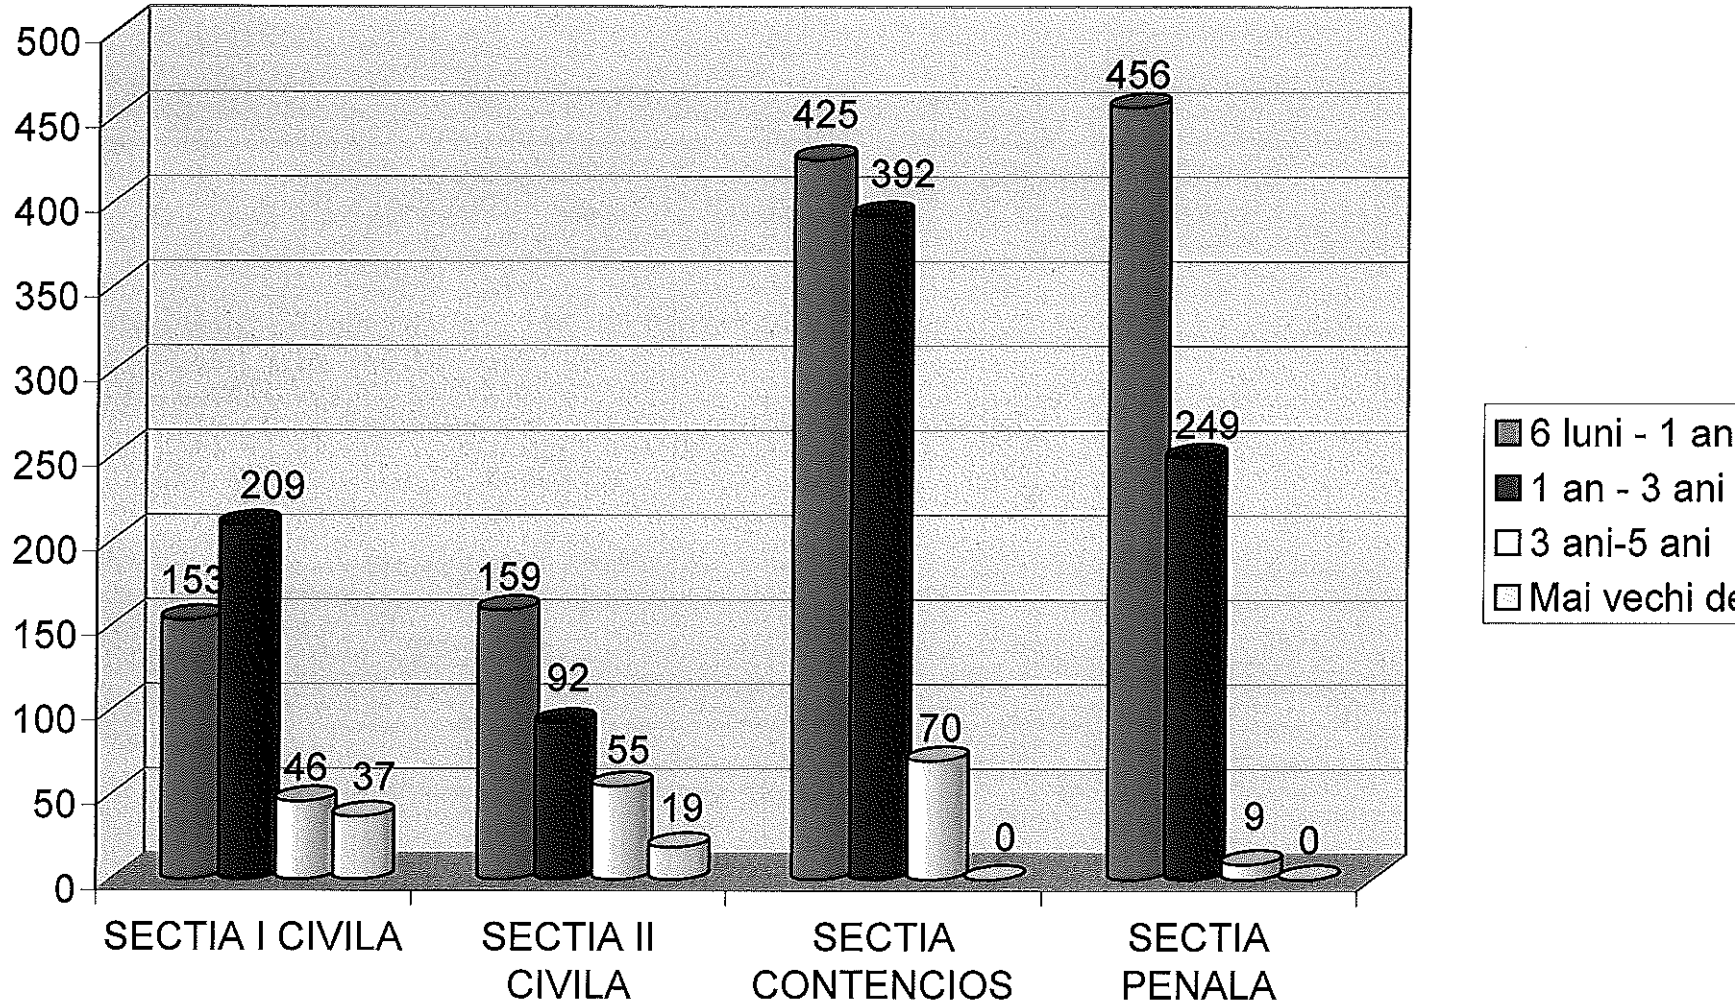

Dosare vechi in sistem la Curtea de Apel Craiova