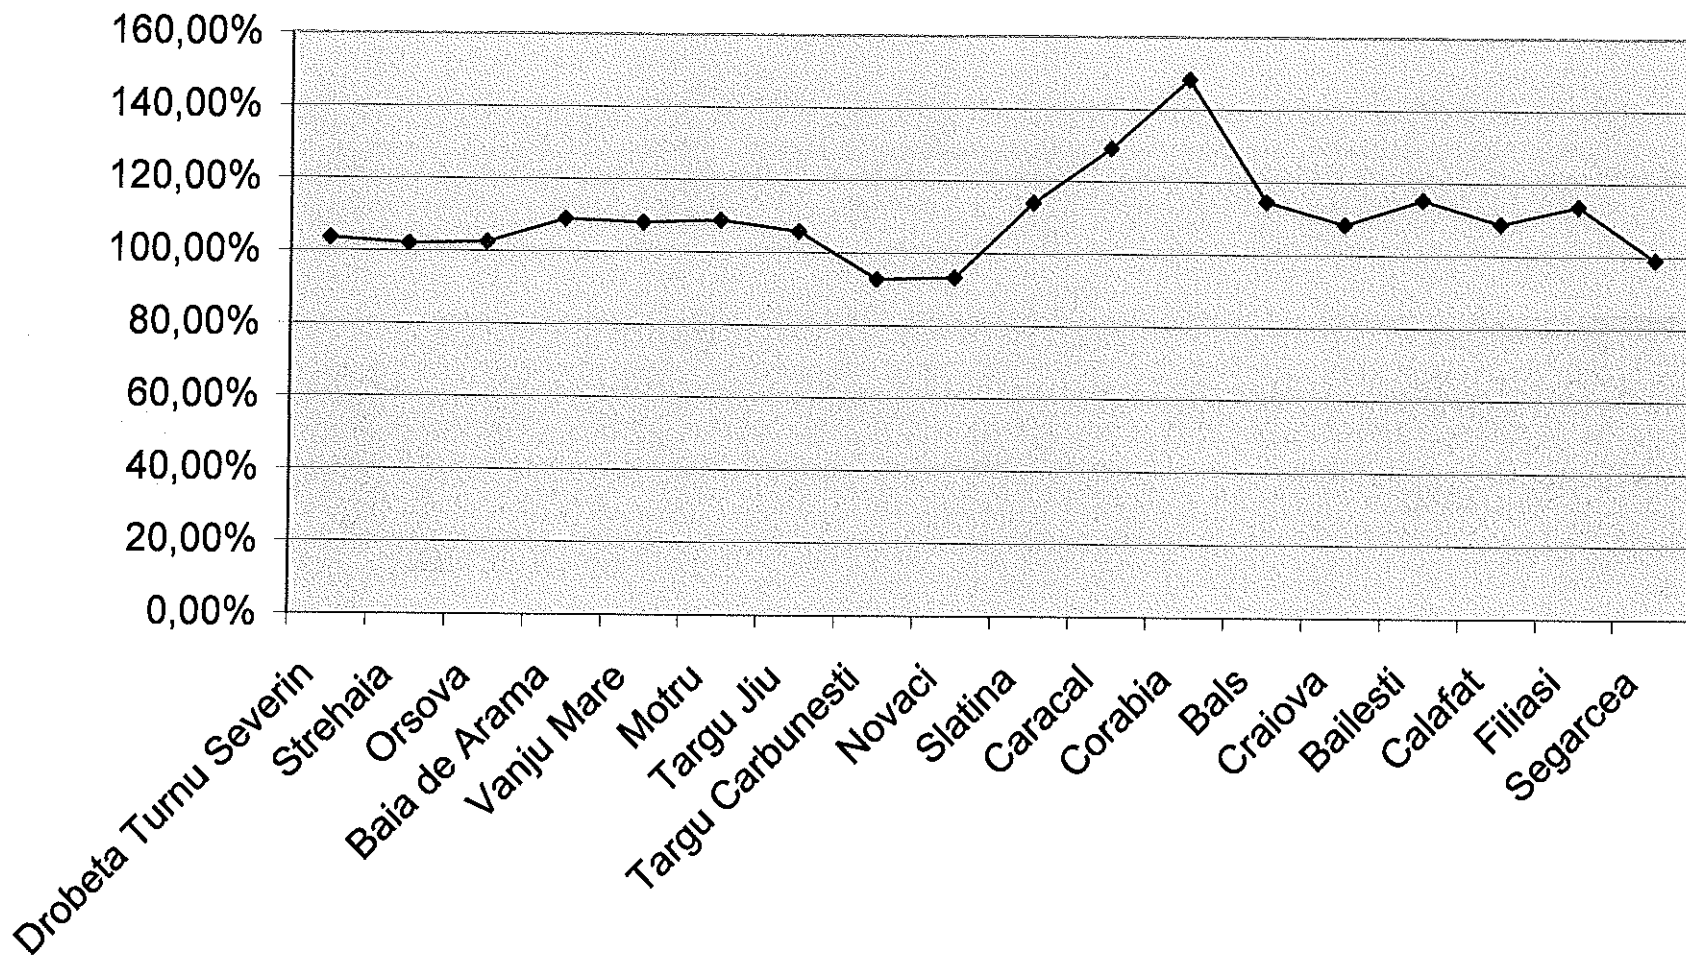

Rata de solutionare a dosarelor la judecatoriile din raza Curtii de Apel Craiova pe anul 2014