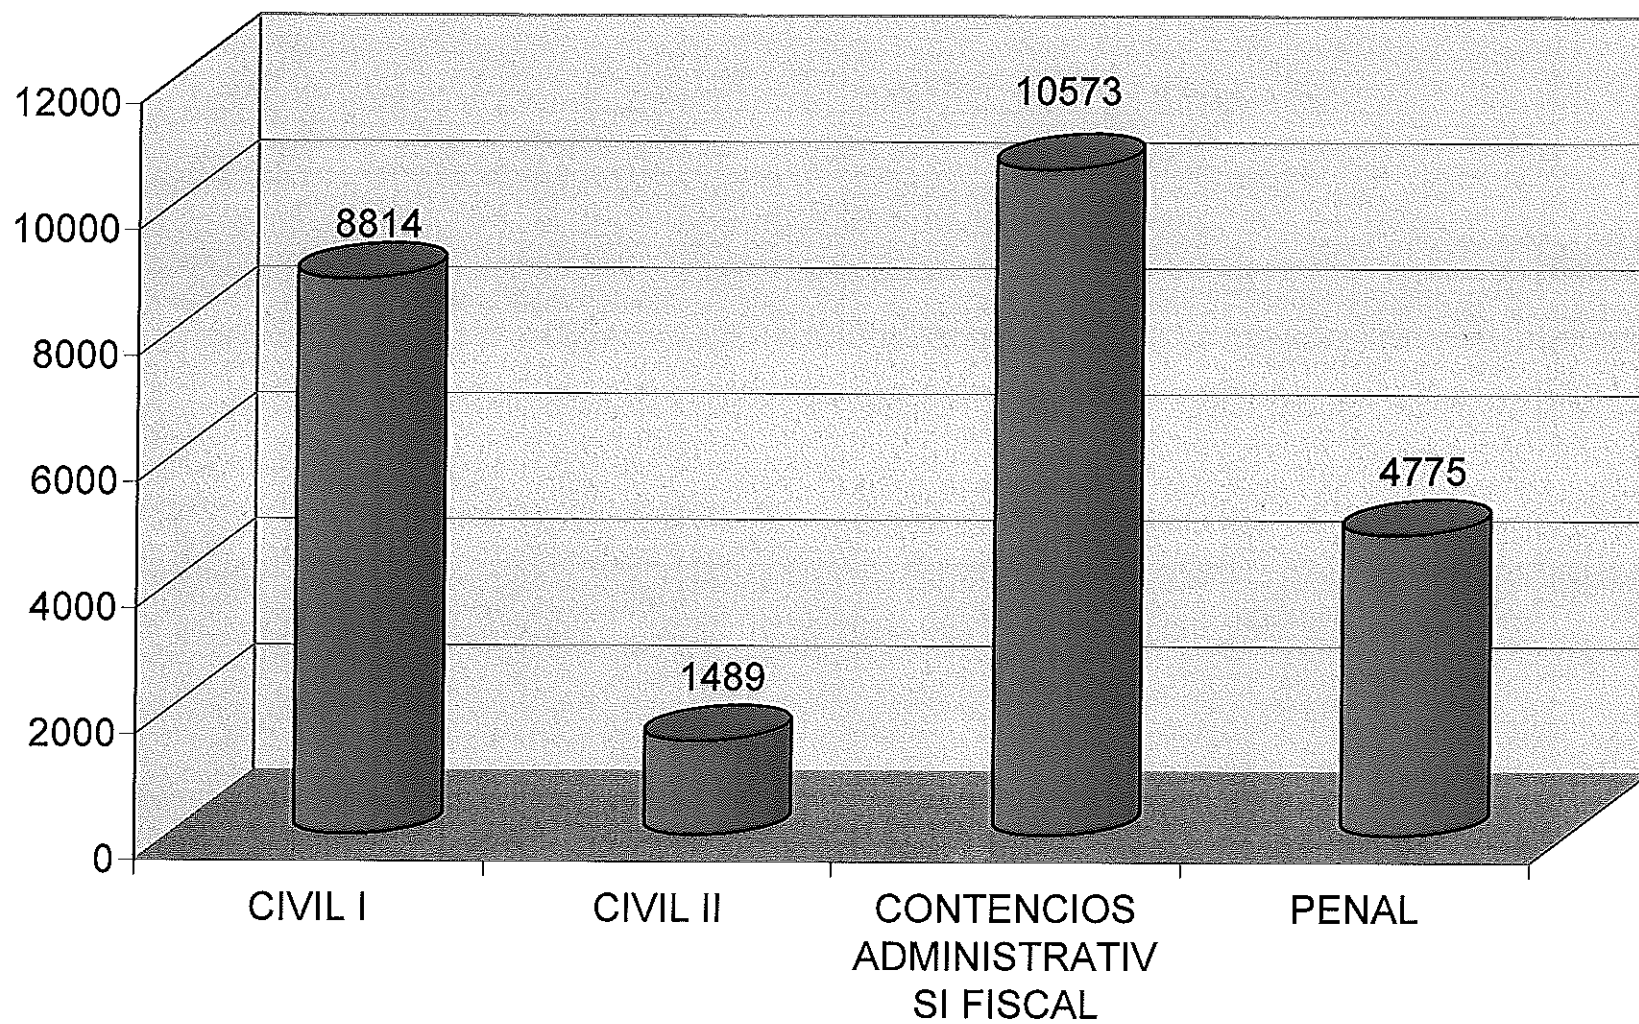

## Durata medie de solutionare calculata in zile pe anul 2014

## Durata medie a perioadei de redactare calculata in zile pe anul 2014

**TOTAL ROL Curtea de Apel Craiova plus instante din raza de  
competenta**

**TOTAL DOSARE AFLATE PE ROL - 301480**

**Dosare solutionate de instantele din raza Curtii de Apel Craiova pe  
grade de jurisdicție în decursul anului 2014  
TOTAL DOSARE SOLUTIONATE - 232226**

Dosare intrate pe sectii la Curtea de Apel Craiova in anul 2014

TOTAL ROL pe sectii la Curtea de Apel Craiova in anul 2014

Dosare solutionate pe sectii la Curtea de Apel Craiova in anul 2014