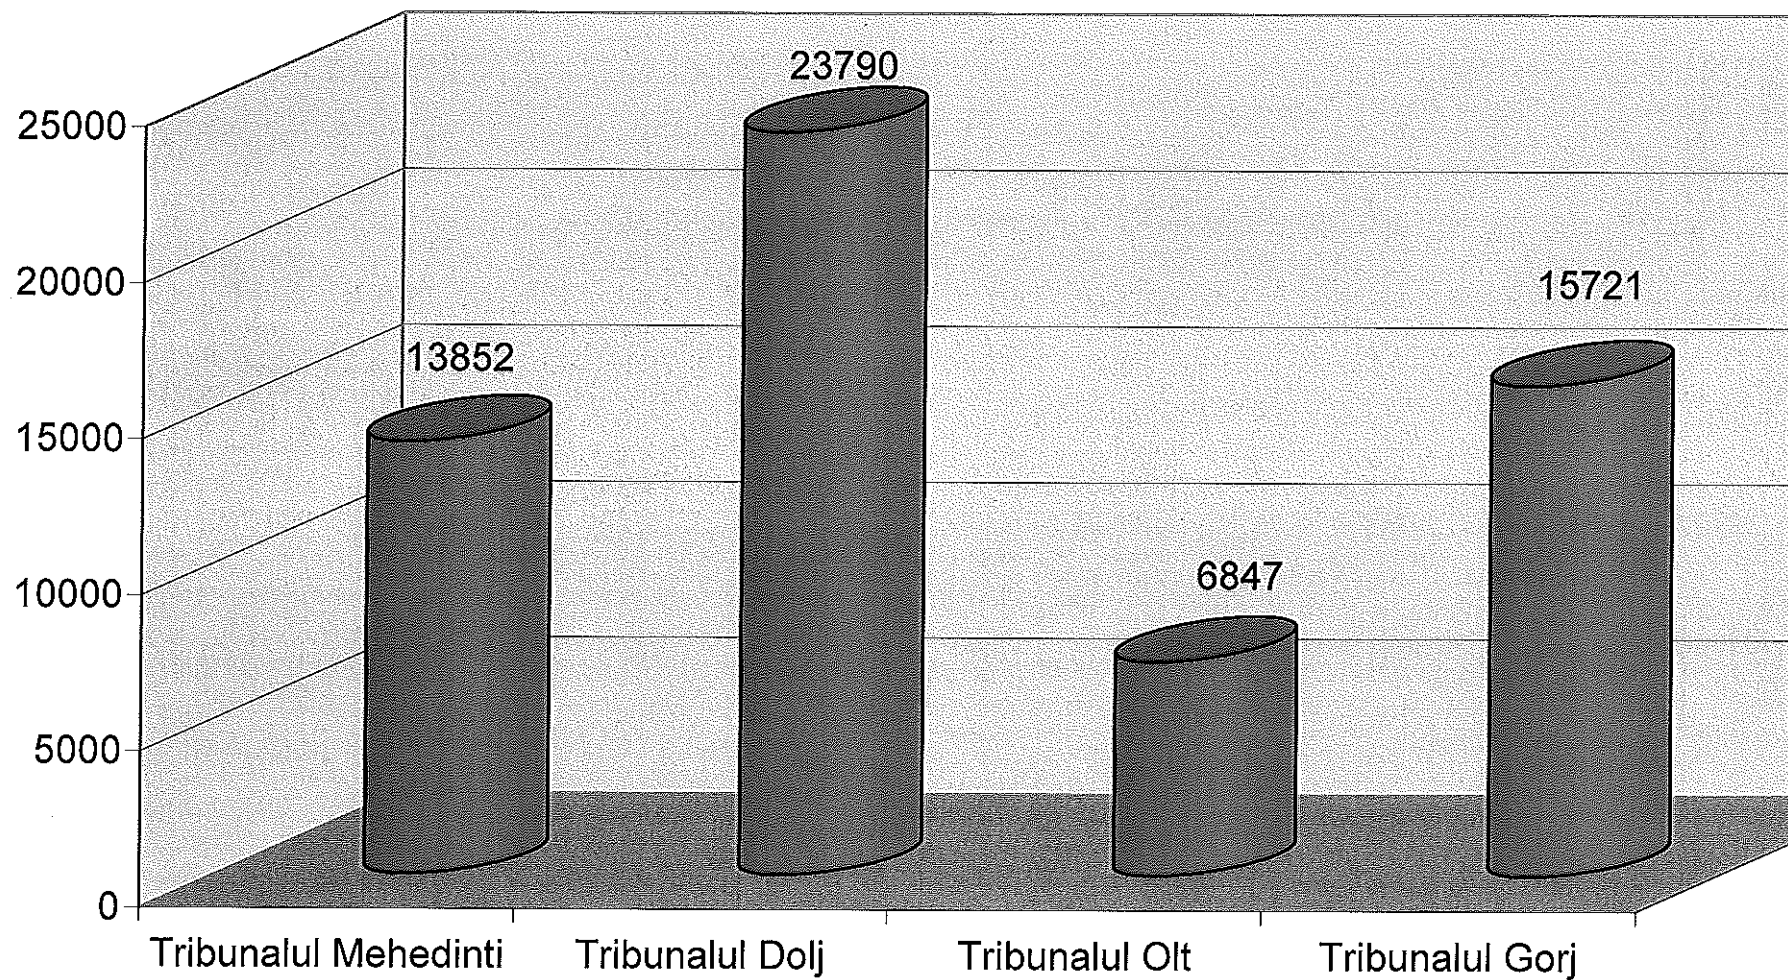

**Dosare nou intrate in anul 2014 la
Tribunalele din raza de competenta a Curtii de Apel Craiova**