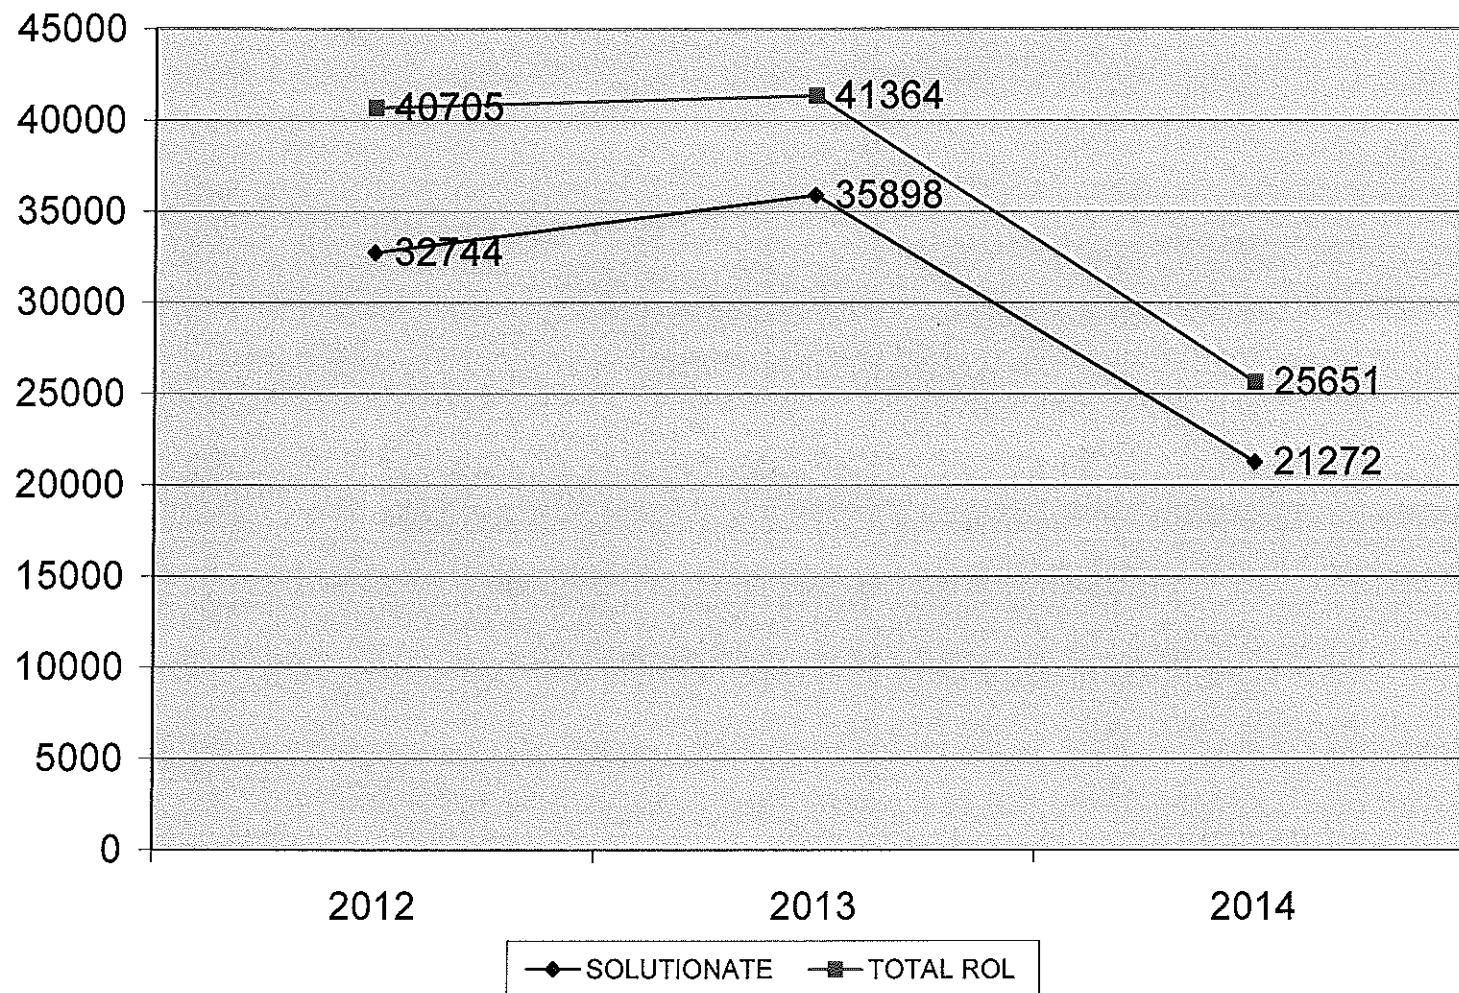

*CURTEA DE APEL  
CRAIOVA*

*STATISTICA JUDICIARĂ  
- ANUL 2014 -*

**CURTEA DE APEL CRAIOVA  
VOLUM DE ACTIVITATE  
ISTORIC 2004-2014**

## CURTEA DE APEL CRAIOVA VOLUM DE ACTIVITATE ISTORIC 2012-2014

**Dosare nou intrate pe anii 2012 - 2014  
la Curtea de Apel Craiova**

### Total rol comparativ pe anii 2012-2014 la Curtea de Apel Craiova