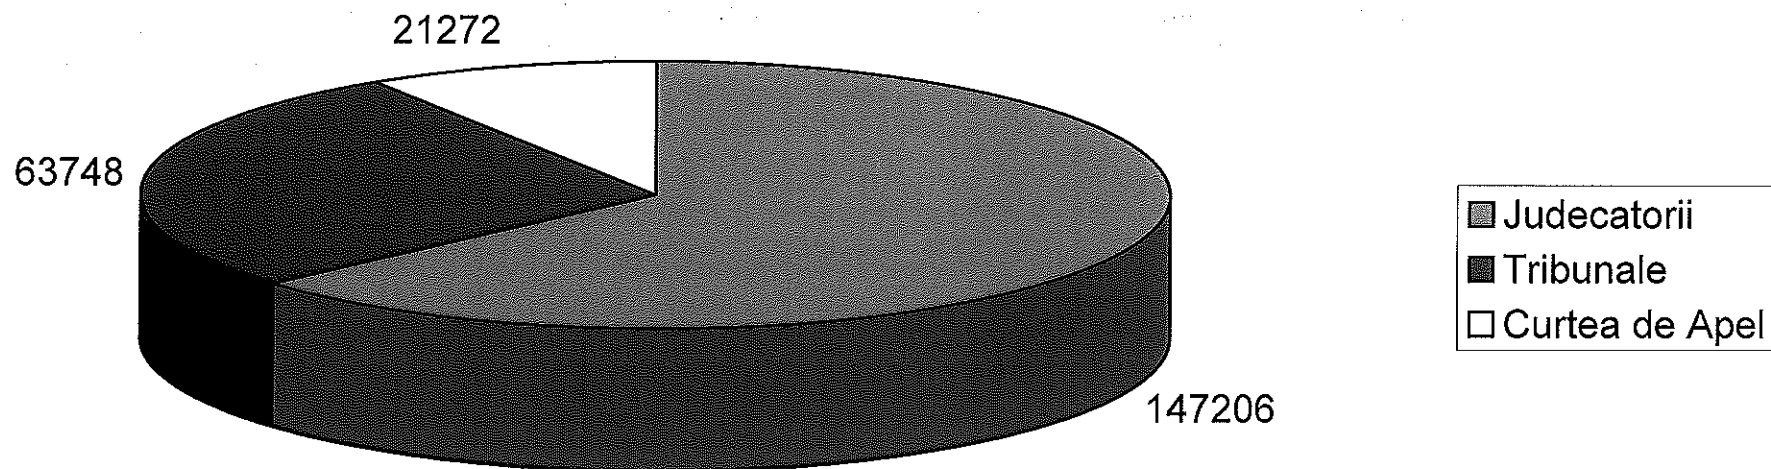

## Durata medie a perioadei de redactare calculata in zile pe anul 2014

**TOTAL ROL Curtea de Apel Craiova plus instante din raza de  
competenta**

**TOTAL DOSARE AFLATE PE ROL - 301480**

**Dosare solutionate de instantele din raza Curtii de Apel Craiova pe  
grade de jurisdicție în decursul anului 2014  
TOTAL DOSARE SOLUTIONATE - 232226**